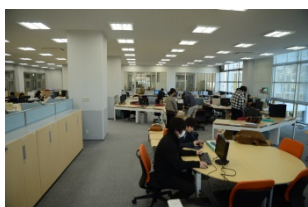

2014年 福山大学 春の見学会

情報 工学科

2014年3月15日(土) 13:00-16:30
福山大学工学部新棟2階

プログラミング道場

研究エリア

- 学科紹介
- 研究内容紹介

3階

2階

案内所

- 学科イベント案内
未来の指示システム
で案内します
・イベント開催場所
・イベント内容など
何か聞きたいことが
あればとりあえず
ここに来てください

- 体感ミライノテレビ