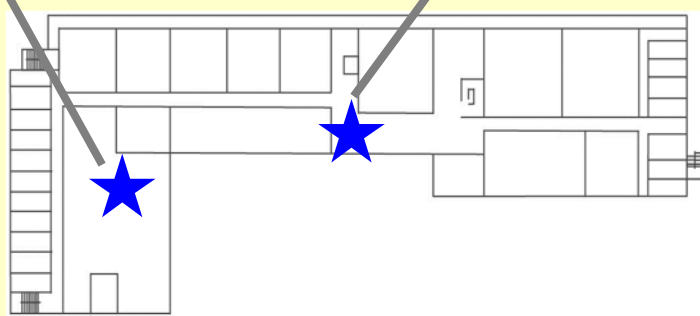

2014年 福山大学 春の見学会

情報 工学科

2014年3月15日(土) 13:00-16:30
福山大学工学部新棟2階

プログラミング道場

研究エリア

- 学科紹介
- 研究内容紹介

3階

2階